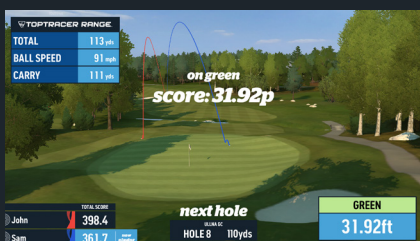

Défi d'approche

Peaufinez votre jeu aux fers sur neuf tirs d'approche différents.